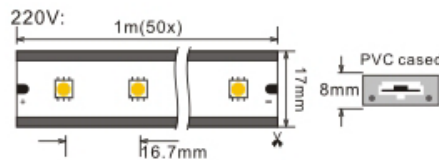

## Flexible led strip

### 60LEDs/m 10w/m

3000K      4000K      6000K

AC/DC plug incl

Low  
Decay

Long  
Lifespan  
>35000 hrs

**3**  
YEAR

Part No.	LED/m	Volt(DC)	CRI (Ra)	W/WW(K)	Power ± 5%	lm/m ± 5%	IPXX
LC60-HV5050-W/WW	60	110V	60-80	6500 4500	10W/M	638	IP67
LC60-HV5050-RGB		220V		3500 2700			
				RGB	12W/M	.....	IP67